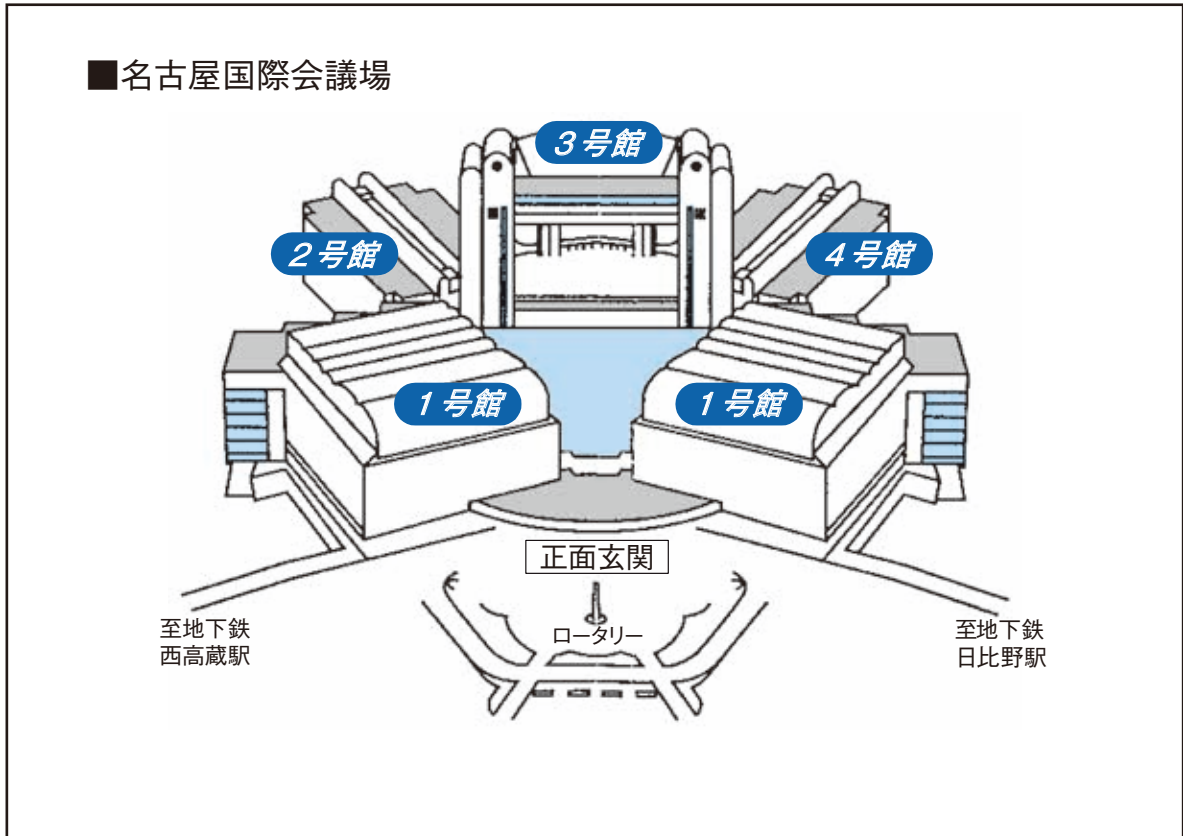

会場案内図

正面玄関(出入口)は2階です。

名古屋国際会議場 2F

名古屋国際会議場 3F