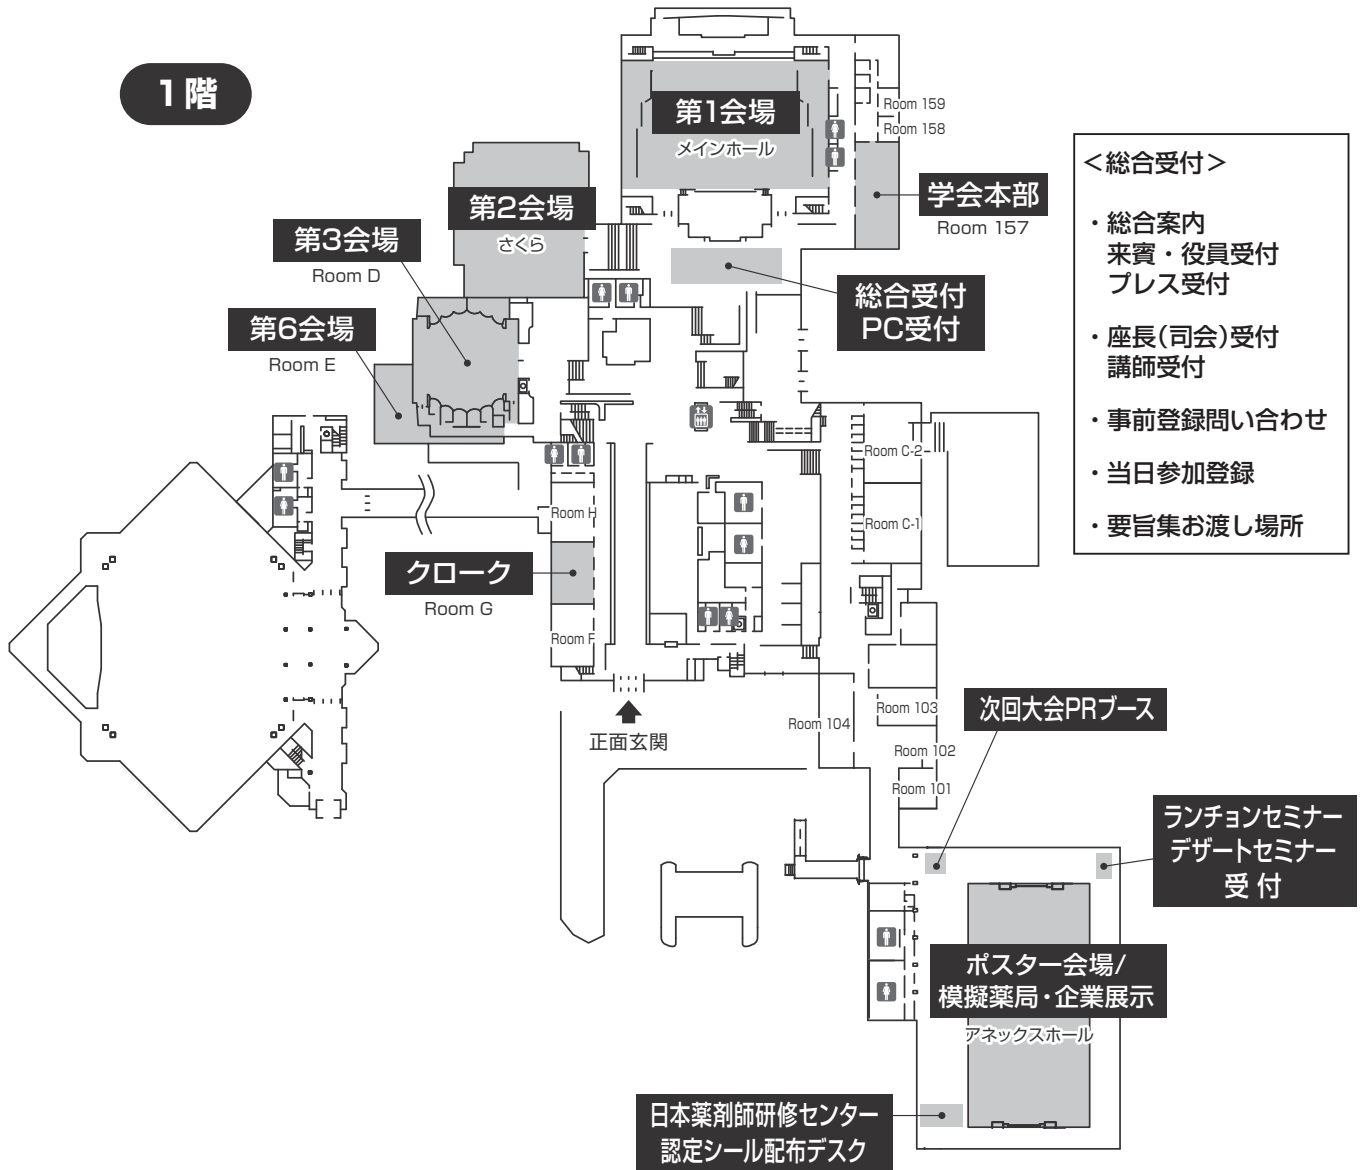

会場案内図

◆国立京都国際会館

1階

2階

無線LANサービス

国立京都国際会館では全館にて無料で無線LANをご利用いただけます。

SSID : ICCK_Public_WiFi