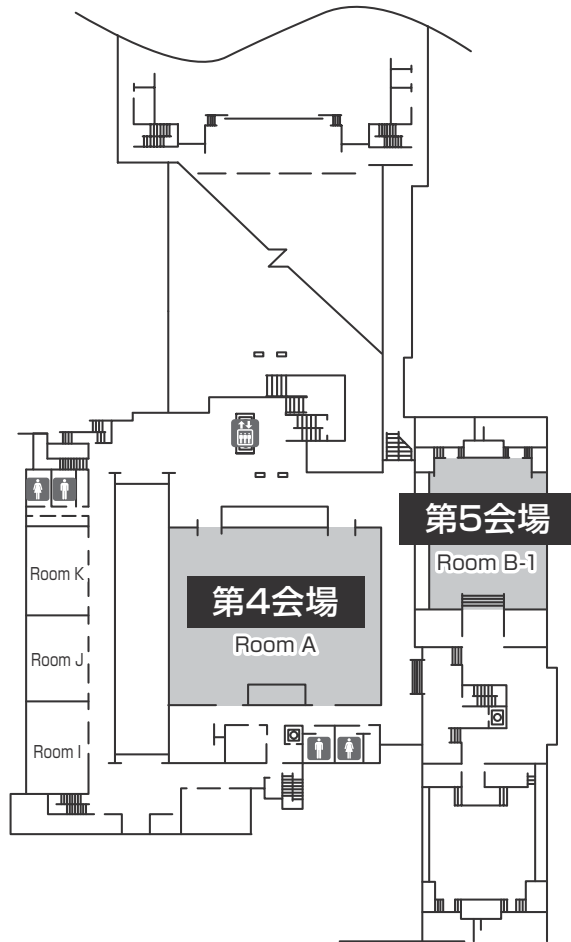

会場案内図

◆国立京都国際会館

1階

2階

無線LANサービス

国立京都国際会館では全館にて無料で無線LANをご利用いただけます。

SSID : ICCK_Public_WiFi